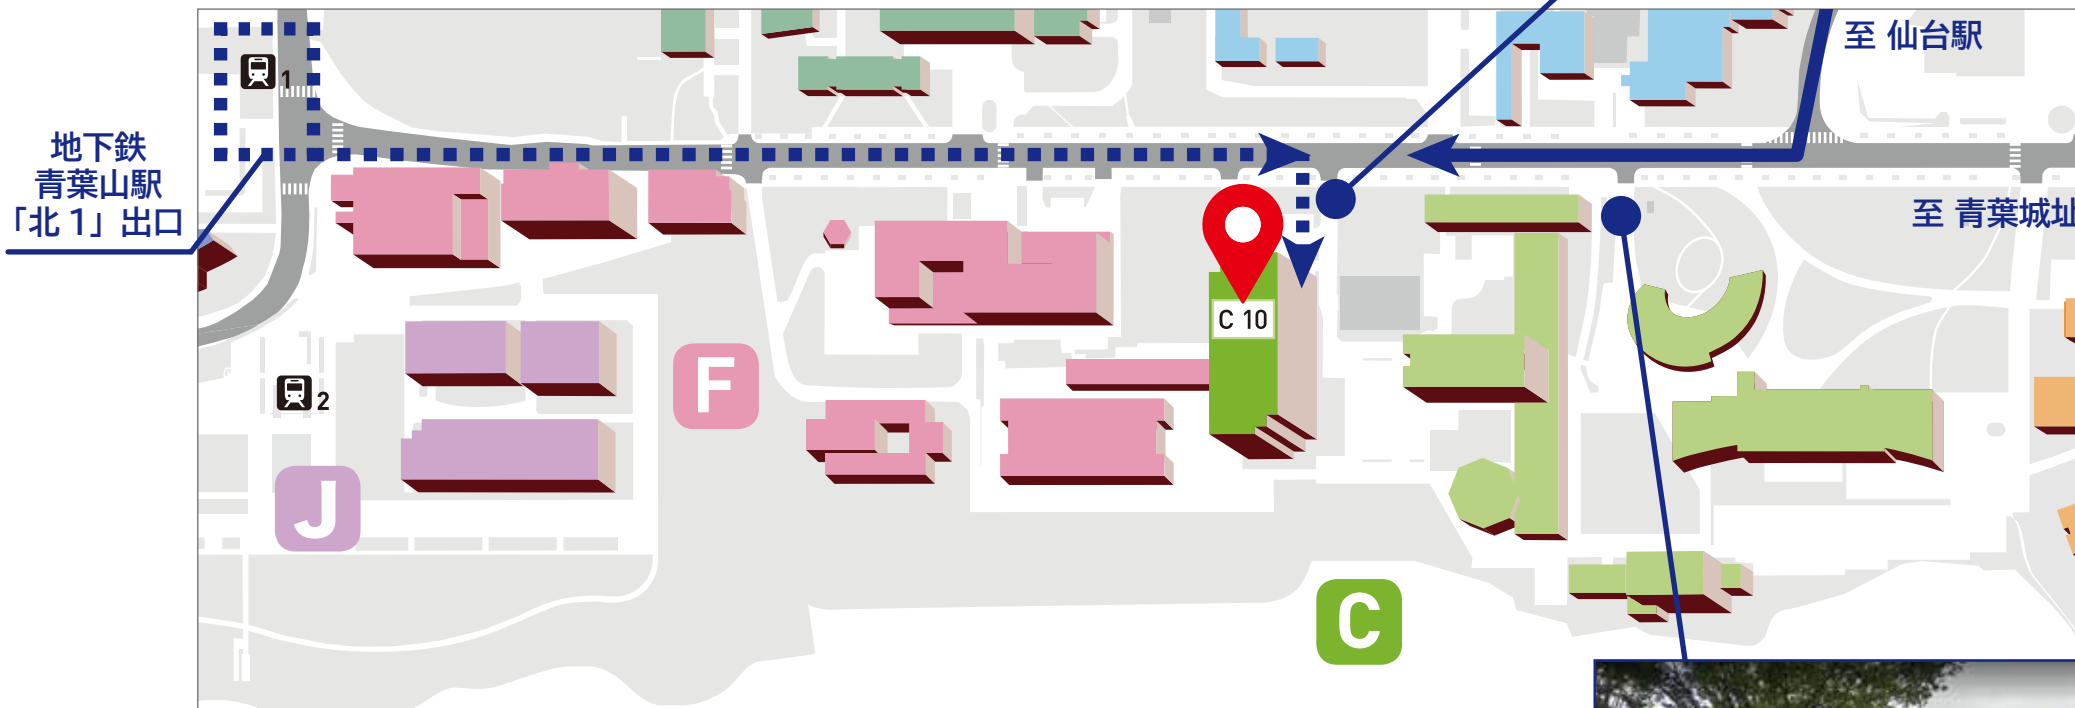

## 【所在地】

〒980-8579

宮城県仙台市青葉区荒巻字青葉 6-6-11 総合研究棟 11階 1115号室

電話：022-721-5503 / E-mail：inquiry-imc@grp.tohoku.ac.jp

駐車場入口

総合研究棟 外観

## 【アクセス】

- ◆ 仙台市営地下鉄 東西線  青葉山駅下車（「北1」出口）徒歩約7分  
仙台駅から青葉山駅まで 所要時間 約10分
- ◆ タクシー  仙台駅から 所要時間 約20分

タクシー乗り場