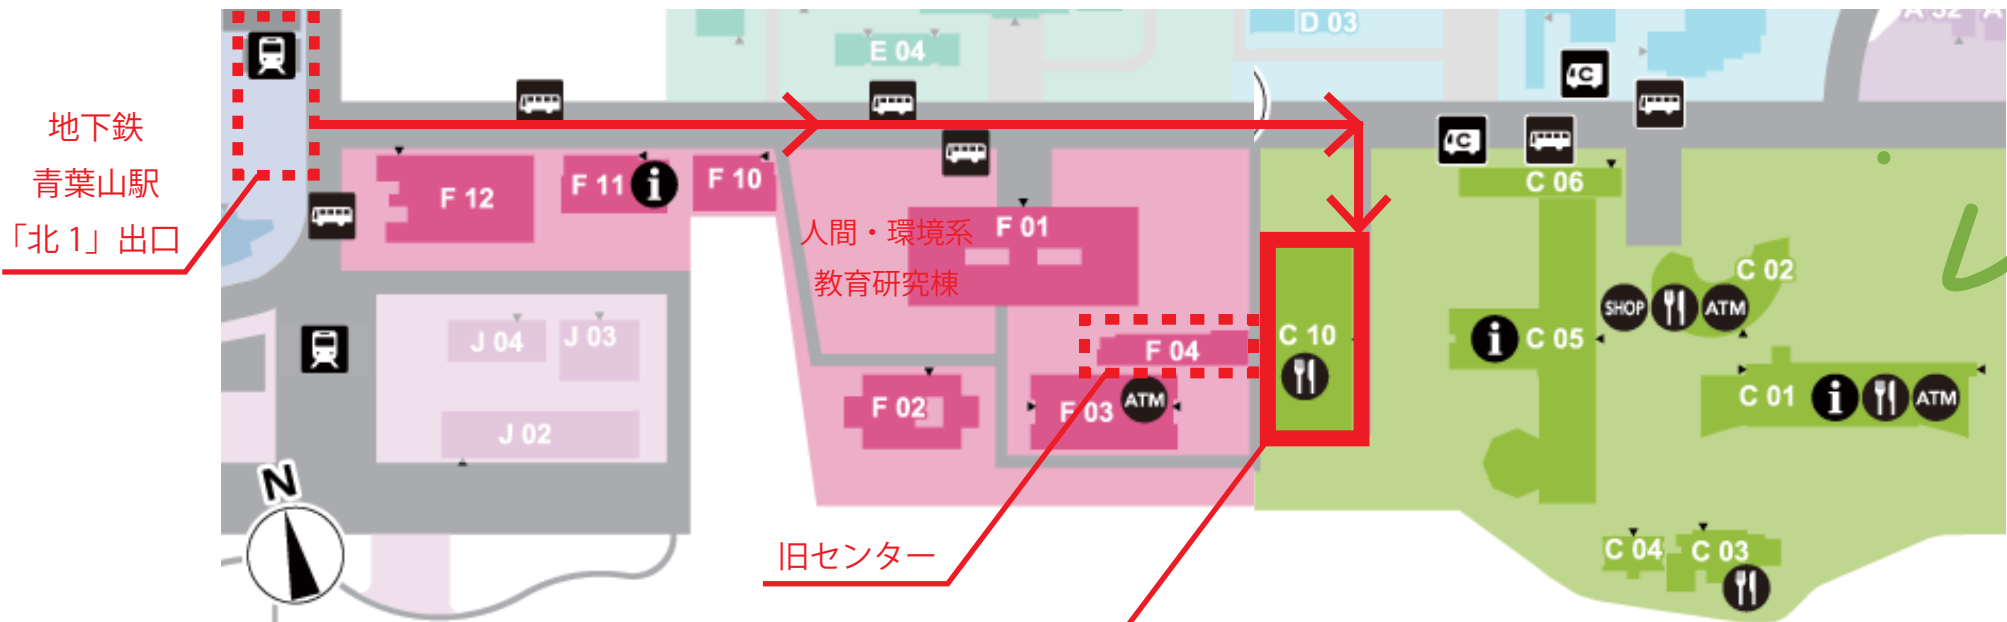

## アクセス情報

### 【所在地】

〒980-8579 宮城県仙台市青葉区荒巻字青葉 6-6-11 総合研究棟 11階 1113号室

電話 022-721-5503 E-mail inquiry-imc@tohoku-imc.ac.jp

総合研究棟 外観

新センター

### 【アクセス】

- ◆仙台市営地下鉄 青葉山駅 下車（「北1」出口）徒歩約7分  
仙台駅から青葉山駅まで 所要時間 約10分，料金 250円

※旧センター（プレハブ棟）は、お打合せ等で使用する場合がございます。