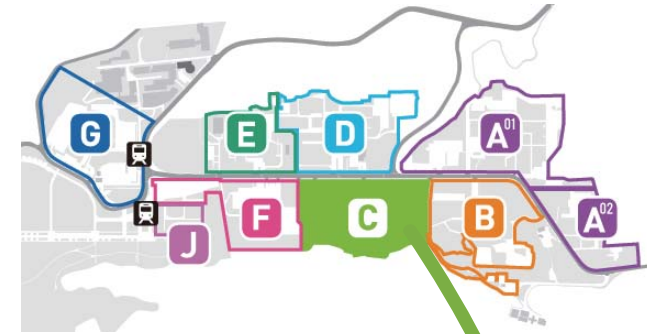

東北大学大学院工学研究科インフラマネジメント研究センター

アクセス情報

【所在地】

〒980-8579 宮城県仙台市青葉区荒巻字青葉 6-6-11 総合研究棟 11階 1113号室

電話 022-721-5503 E-mail inquiry-imc@tohoku-imc.ac.jp

総合研究棟 外観

新センター

【アクセス】

- ◆仙台市営地下鉄 青葉山駅 下車（「北1」出口）徒歩約7分
  仙台駅から青葉山駅まで 所要時間 約10分，料金 250円

※旧センター（プレハブ棟）は、お打合せ等で使用する場合がございます。